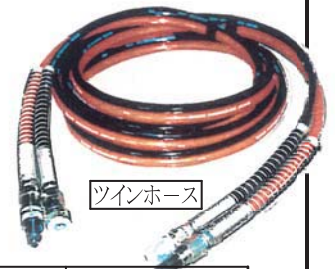

レンチ本体

各種アタッチメント

ツインホース

項目	型式	TW-MN01	TW-MN025	TW-MN05	TW-MN1	TW-MN2
最大出力トルク (N-m)		1000	2500	5000	10000	20000
最高使用圧力 (MPa)		55	50	52	56	56
寸法(L×H) (m/m)		188×110	226×128	240×164	268×186	272×218
寸法(W×R) (m/m)		36×32	72×33	85×38	97×48	110×55
重量(概算) (kgG)		4	6	7	10	18
適用ボルト (参考)		M20~30	M30~42	M33~56	M42~68	M56~90