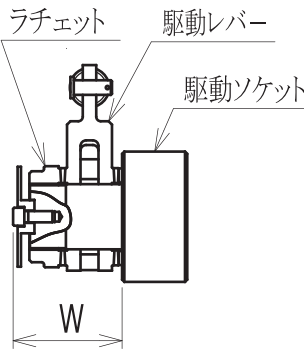

高精度・完全自動タイプの電動油圧式

ロング反カレバータイプ

TW-N2モデル

電動ポンプユニット

各部の名称

各種アタッチメント

ツイストホース

項目	型式	TW-N025	TW-N05	TW-N1	TW-N2	TW-N4	TW-N6	TW-N8
最大出力トルク (N-m)		2500	5000	10000	20000	40000	60000	80000
最高使用圧力 (MPa)		50	60	60	60	50	50	50
寸法 (L×H) (m/m)		226×128	240×164	268×186	272×218	377×261	448×316	492×372
寸法 (W×R) (m/m)		72×33	85×38	97×48	110×55	134×70	148×77	159×85
重量 (概算) (kg)		5	6	9	14	36	43	55

【上記表の型式は代表型式です。他、型式も用意しています】

【トルクレンチ選定表】

ボルトサイズ (M)	16	18	20	22	24	27	30	33	36	39	42	45	48	52	56	60	64	68	72	76	80	85	90	95	100	110	120	130
TW-N01	■	■	■	■	■	■	■	■	■	■	■	■	■	■	■	■	■	■	■	■	■	■	■	■	■	■	■	■
TW-N025						■	■	■	■	■	■	■	■	■	■	■	■	■	■	■	■	■	■	■	■	■	■	■
TW-N05									■	■	■	■	■	■	■	■	■	■	■	■	■	■	■	■	■	■	■	■
TW-N1																												
TW-N2																												
TW-N3																												
TW-N4																												
TW-N6																												
TW-N8																												
TW-N10																												
TW-N15																												

レンチ本体

各種アタッチメント

ツインホース

項目	型式	TW-MN01	TW-MN025	TW-MN05	TW-MN1	TW-MN2
最大出力トルク (N-m)		1000	2500	5000	10000	20000
最高使用圧力 (MPa)		55	50	52	56	56
寸法(L×H) (m/m)		188×110	226×128	240×164	268×186	272×218
寸法(W×R) (m/m)		36×32	72×33	85×38	97×48	110×55
重量(概算) (kgG)		4	6	7	10	18
適用ボルト (参考)		M20~30	M30~42	M33~56	M42~68	M56~90