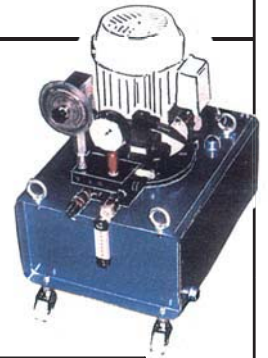

高精度・完全自動タイプの電動油圧式

ロング反カレバータイプ

TW-N2モデル

電動ポンプユニット

各部の名称

各種アタッチメント

ツイストホース

項目	型式	TW-N025	TW-N05	TW-N1	TW-N2	TW-N4	TW-N6	TW-N8
最大出力トルク (N-m)		2500	5000	10000	20000	40000	60000	80000
最高使用圧力 (MPa)		50	60	60	60	50	50	50
寸法 (L×H) (m/m)		226×128	240×164	268×186	272×218	377×261	448×316	492×372
寸法 (W×R) (m/m)		72×33	85×38	97×48	110×55	134×70	148×77	159×85
重量 (概算) (kg)		5	6	9	14	36	43	55