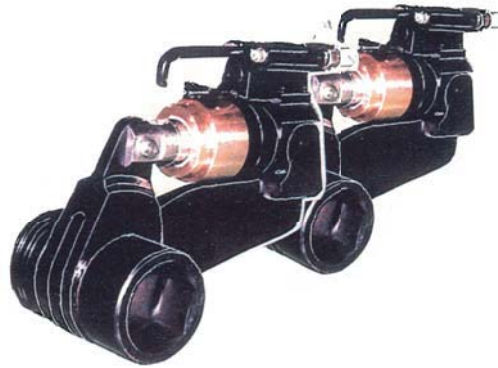

高精度・完全自動タイプの電動油圧式

ロング反カレバータイプ

TW-N2モデル

電動ポンプユニット

各部の名称

各種アタッチメント

ツイストホース

項目	型式	TW-N025	TW-N05	TW-N1	TW-N2	TW-N4	TW-N6	TW-N8
最大出力トルク (N-m)		2500	5000	10000	20000	40000	60000	80000
最高使用圧力 (MPa)		50	60	60	60	50	50	50
寸法 (L×H) (m/m)		226×128	240×164	268×186	272×218	377×261	448×316	492×372
寸法 (W×R) (m/m)		72×33	85×38	97×48	110×55	134×70	148×77	159×85
重量 (概算) (kg)		5	6	9	14	36	43	55