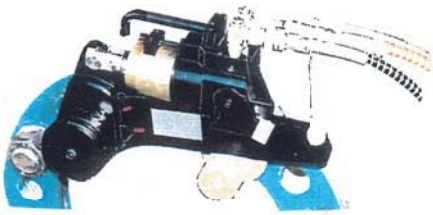

フランジ取付状態

項目	型式	TW-MN01	TW-MN025	TW-MN05	TW-MN1	TW-MN2
最大出力トルク (N-m)		1000	2500	5000	10000	20000
最高使用圧力 (MPa)		55	50	52	56	56
寸法(L×H) (m/m)		188×110	226×128	240×164	268×186	272×218
寸法(W×R) (m/m)		36×32	72×33	85×38	97×48	110×55
重量(概算) (kgG)		4	6	7	10	18
適用ボルト (参考)		M20~30	M30~42	M33~56	M42~68	M56~90

【上記表の型式は代表型式です。他、型式も用意しています】

< 特長 >

- 手動油圧式の為低価格です。
- 駆動源の電気、エア等全く必要ない為、使用場所を選びません。
- 重量が軽い為、可搬移動が容易に出来ます。
- 手動ポンプユニットは、専用トルク計付の為締結トルクが一目でわかります。
- 耐火性を要する場合は、水仕様のレンチも製作しています。
- ツインホースは超軽量で、レンチ部はユニバーサルの為作業が効率良く出来ます。
- 特殊アタッチメントも製作できます。

製造元

SAEKI ENGINEERING Co., LTD.
(株) サエキ エンジニアリング
〒811-2207 福岡県粕屋郡志免町南里2-21-10
TEL. 092-957-7979 FAX. 092-957-7981
URL <http://www.saeki-e.jp> E-mail kunito-s@saeki-e.jp

販売元