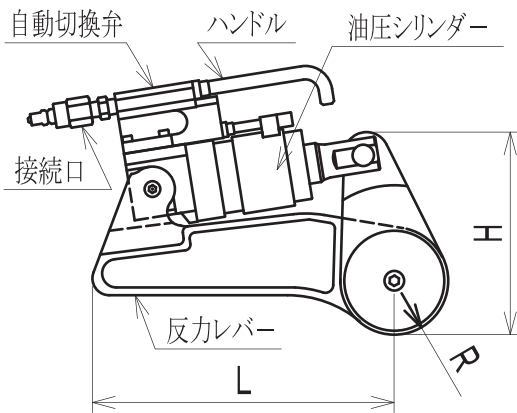

高精度・完全自動タイプの電動油圧式

ロング反カレバータイプ

TW-N2モデル

電動ポンプユニット

各部の名称

各種アタッチメント

ツイストホース

項目	型式	TW-N025	TW-N05	TW-N1	TW-N2	TW-N4	TW-N6	TW-N8
最大出力トルク (N-m)		2500	5000	10000	20000	40000	60000	80000
最高使用圧力 (MPa)		50	60	60	60	50	50	50
寸法 (L×H) (m/m)		226×128	240×164	268×186	272×218	377×261	448×316	492×372
寸法 (W×R) (m/m)		72×33	85×38	97×48	110×55	134×70	148×77	159×85
重量 (概算) (kg)		5	6	9	14	36	43	55

【上記表の型式は代表型式です。他、型式も用意しています】

【トルクレンチ選定表】

ボルトサイズ (M)	16	18	20	22	24	27	30	33	36	39	42	45	48	52	56	60	64	68	72	76	80	85	90	95	100	110	120	130
TW-N01	■	■	■	■	■	■	■	■	■	■	■	■	■	■	■	■	■	■	■	■	■	■	■	■	■	■	■	■
TW-N025						■	■	■	■	■	■	■	■	■	■	■	■	■	■	■	■	■	■	■	■	■	■	■
TW-N05									■	■	■	■	■	■	■	■	■	■	■	■	■	■	■	■	■	■	■	■
TW-N1																												
TW-N2																												
TW-N3																												
TW-N4																												
TW-N6																												
TW-N8																												
TW-N10																												
TW-N15																												

レンチ本体

各種アタッチメント

ツインホース

項目	型式	TW-MN01	TW-MN025	TW-MN05	TW-MN1	TW-MN2
最大出力トルク (N-m)		1000	2500	5000	10000	20000
最高使用圧力 (MPa)		55	50	52	56	56
寸法(L×H) (m/m)		188×110	226×128	240×164	268×186	272×218
寸法(W×R) (m/m)		36×32	72×33	85×38	97×48	110×55
重量(概算) (kgG)		4	6	7	10	18
適用ボルト (参考)		M20~30	M30~42	M33~56	M42~68	M56~90