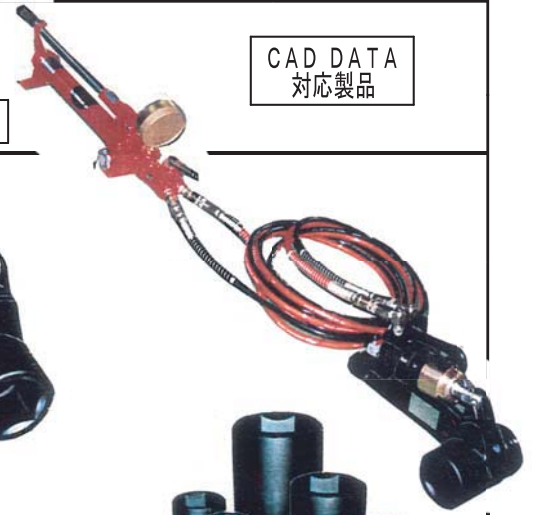

高精度・完全自動タイプの電動油圧式

ロング反カレバータイプ

TW-N2モデル

電動ポンプユニット

各部の名称

各種アタッチメント

ツイストホース

項目	型式	TW-N025	TW-N05	TW-N1	TW-N2	TW-N4	TW-N6	TW-N8
最大出力トルク (N-m)		2500	5000	10000	20000	40000	60000	80000
最高使用圧力 (MPa)		50	60	60	60	50	50	50
寸法 (L×H) (m/m)		226×128	240×164	268×186	272×218	377×261	448×316	492×372
寸法 (W×R) (m/m)		72×33	85×38	97×48	110×55	134×70	148×77	159×85
重量 (概算) (kg)		5	6	9	14	36	43	55

レンチ本体

各種アタッチメント

ツインホース

項目	型式	TW-MN01	TW-MN025	TW-MN05	TW-MN1	TW-MN2
最大出力トルク (N-m)		1000	2500	5000	10000	20000
最高使用圧力 (MPa)		55	50	52	56	56
寸法(L×H) (m/m)		188×110	226×128	240×164	268×186	272×218
寸法(W×R) (m/m)		36×32	72×33	85×38	97×48	110×55
重量(概算) (kgG)		4	6	7	10	18
適用ボルト (参考)		M20~30	M30~42	M33~56	M42~68	M56~90