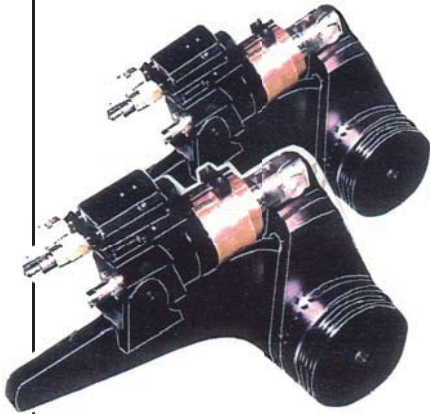

高精度・完全自動タイプの電動油圧式

ロング反カレバータイプ

TW-N2モデル

電動ポンプユニット

各部の名称

各種アタッチメント

ツイストホース

項目	型式	TW-N025	TW-N05	TW-N1	TW-N2	TW-N4	TW-N6	TW-N8
最大出力トルク (N-m)		2500	5000	10000	20000	40000	60000	80000
最高使用圧力 (MPa)		50	60	60	60	50	50	50
寸法 (L×H) (m/m)		226×128	240×164	268×186	272×218	377×261	448×316	492×372
寸法 (W×R) (m/m)		72×33	85×38	97×48	110×55	134×70	148×77	159×85
重量 (概算) (kg)		5	6	9	14	36	43	55

【上記表の型式は代表型式です。他、型式も用意しています】

【トルクレンチ選定表】

ボルトサイズ (M)	16	18	20	22	24	27	30	33	36	39	42	45	48	52	56	60	64	68	72	76	80	85	90	95	100	110	120	130
TW-N01	■	■	■	■	■	■	■	■	■	■	■	■	■	■	■	■	■	■	■	■	■	■	■	■	■	■	■	■
TW-N025						■	■	■	■	■	■	■	■	■	■	■	■	■	■	■	■	■	■	■	■	■	■	■
TW-N05									■	■	■	■	■	■	■	■	■	■	■	■	■	■	■	■	■	■	■	■
TW-N1																												
TW-N2																												
TW-N3																												
TW-N4																												
TW-N6																												
TW-N8																												
TW-N10																												
TW-N15																												