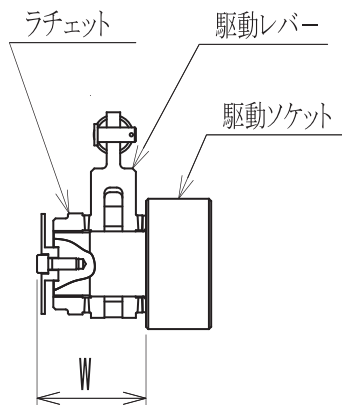

【上記表の型式は代表型式です。他、型式も用意しています】

【トルクレンチ選定表】

ボルトサイズ (M)	16	18	20	22	24	27	30	33	36	39	42	45	48	52	56	60	64	68	72	76	80	85	90	95	100	110	120	130
TW-N01	■	■	■	■	■	■	■	■	■	■	■	■	■	■	■	■	■	■	■	■	■	■	■	■	■	■	■	■
TW-N025						■	■	■	■	■	■	■	■	■	■	■	■	■	■	■	■	■	■	■	■	■	■	■
TW-N05									■	■	■	■	■	■	■	■	■	■	■	■	■	■	■	■	■	■	■	■
TW-N1																												
TW-N2																												
TW-N3																												
TW-N4																												
TW-N6																												
TW-N8																												
TW-N10																												
TW-N15																												

レンチ本体

各種アタッチメント

ツインホース

項目	型式	TW-MN01	TW-MN025	TW-MN05	TW-MN1	TW-MN2
最大出力トルク (N-m)		1000	2500	5000	10000	20000
最高使用圧力 (MPa)		55	50	52	56	56
寸法(L×H) (m/m)		188×110	226×128	240×164	268×186	272×218
寸法(W×R) (m/m)		36×32	72×33	85×38	97×48	110×55
重量(概算) (kgG)		4	6	7	10	18
適用ボルト (参考)		M20~30	M30~42	M33~56	M42~68	M56~90