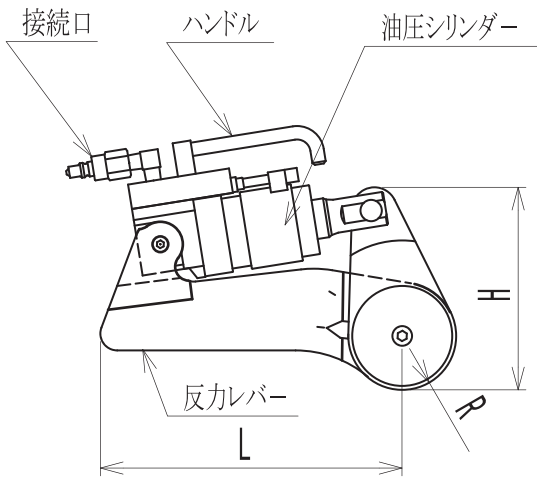

レンチ本体

各種アタッチメント

ツインホース

項目	型式	TW-MN01	TW-MN025	TW-MN05	TW-MN1	TW-MN2
最大出力トルク (N-m)		1000	2500	5000	10000	20000
最高使用圧力 (MPa)		55	50	52	56	56
寸法(L×H) (m/m)		188×110	226×128	240×164	268×186	272×218
寸法(W×R) (m/m)		36×32	72×33	85×38	97×48	110×55
重量(概算) (kgG)		4	6	7	10	18
適用ボルト (参考)		M20~30	M30~42	M33~56	M42~68	M56~90